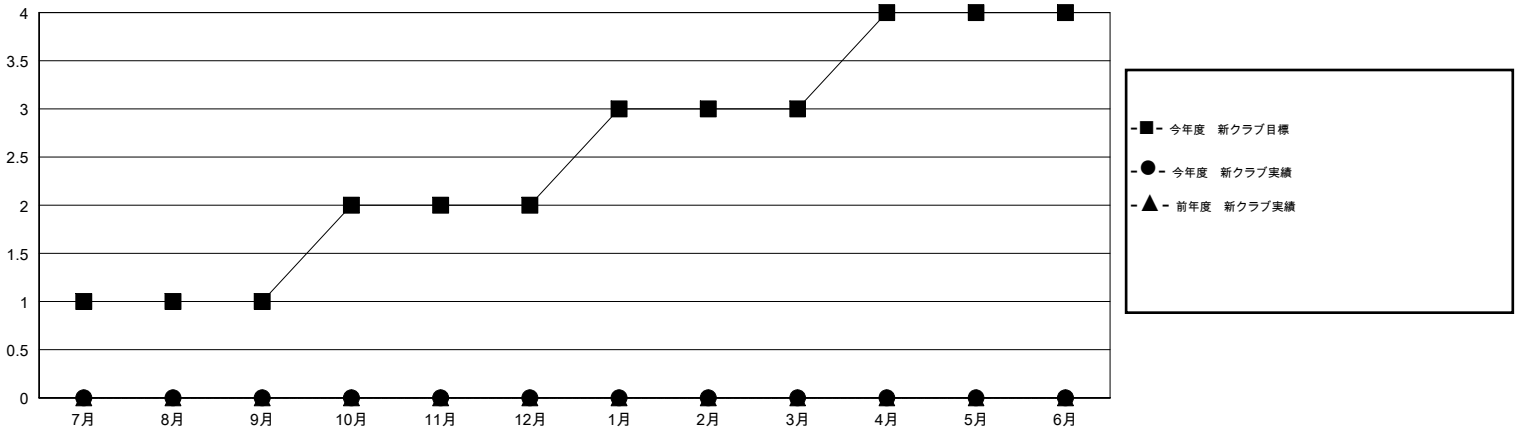

MONTHLY MEMBERSHIP PROGRESS REPORT

District 330 B

Results as of: 5/31/2017

GMT: Masayuki Kaneko

地域 JAPAN

GMT会則地域

クラブ				名			
結果: 2016-2017				結果: 2016-2017			
四半期	新クラブ目標	新クラブ	解散クラブ	四半期	新会員 (再入会と転入を含めない) 純増目標	新会員 (再入会と転入を含めない) 実際	退会者 (転籍を含む) 実際
7月/8月/9月	1	0	0	7月/8月/9月	185	132	71
10月/11月/12月	1	0	0	10月/11月/12月	-25	50	107
1月/2月/3月	1	0	0	1月/2月/3月	125	71	40
4月/5月/6月	1	0	1	4月/5月/6月	25	32	43

新クラブ目標及び実績累計

会員目標及び実績累計

解散クラブ: 1	119 CLUBS OF 166 一名以上の新会員を登録	男女別
退会者		男性 3,805 (83.88%)
物故会員 41		女性 731 (16.12%)
クラブ解散 19	会員累計データを見るには、ここをクリック	世帯主/家族会員合計 860
その他 201		国際会費半額の家族会員 465
合計 261		