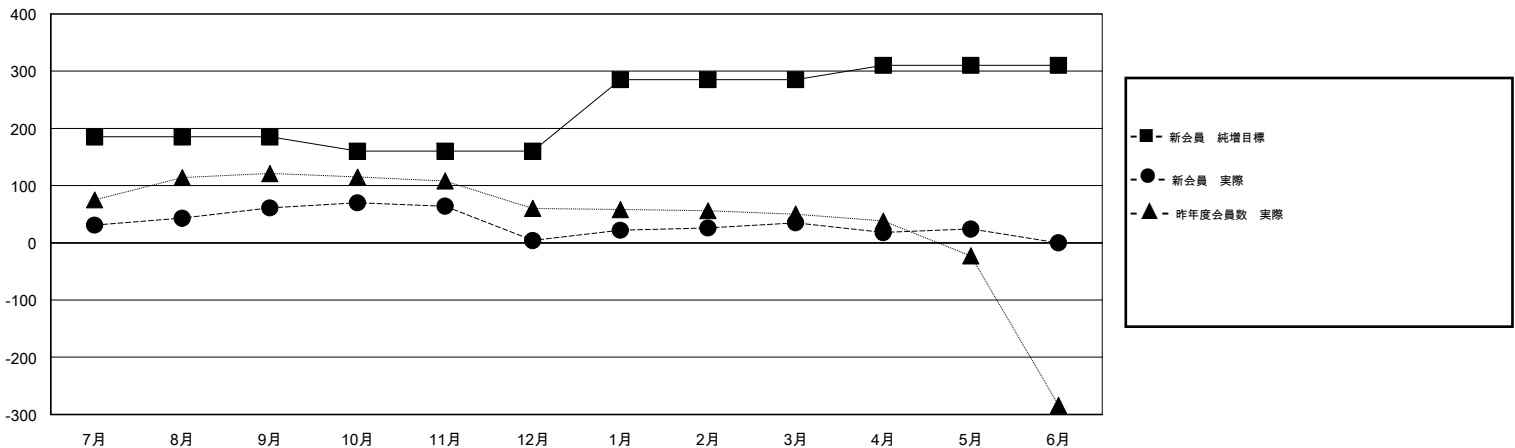

MONTHLY MEMBERSHIP PROGRESS REPORT

District 330 B

Results as of: 5/31/2017

GMT: Masayuki Kaneko

地域 JAPAN

GMT会則地域

クラブ				名			
結果: 2016-2017				結果: 2016-2017			
四半期	新クラブ目標	新クラブ	解散クラブ	四半期	新会員 (再入会と転入を含めない) 純増目標	新会員 (再入会と転入を含めない) 実際	退会者 (転籍を含む) 実際
7月/8月/9月	1	0	0	7月/8月/9月	185	132	71
10月/11月/12月	1	0	0	10月/11月/12月	-25	50	107
1月/2月/3月	1	0	0	1月/2月/3月	125	71	40
4月/5月/6月	1	0	1	4月/5月/6月	25	32	43

新クラブ目標及び実績累計

会員目標及び実績累計

解散クラブ: 1	119 CLUBS OF 166 一名以上の新会員を登録	男女別
退会者		男性 3,805 (83.88%)
物故会員 41		女性 731 (16.12%)
クラブ解散 19	会員累計データを見るには、ここをクリック	世帯主/家族会員合計 860
その他 201		国際会費半額の家族会員 465
合計 261		